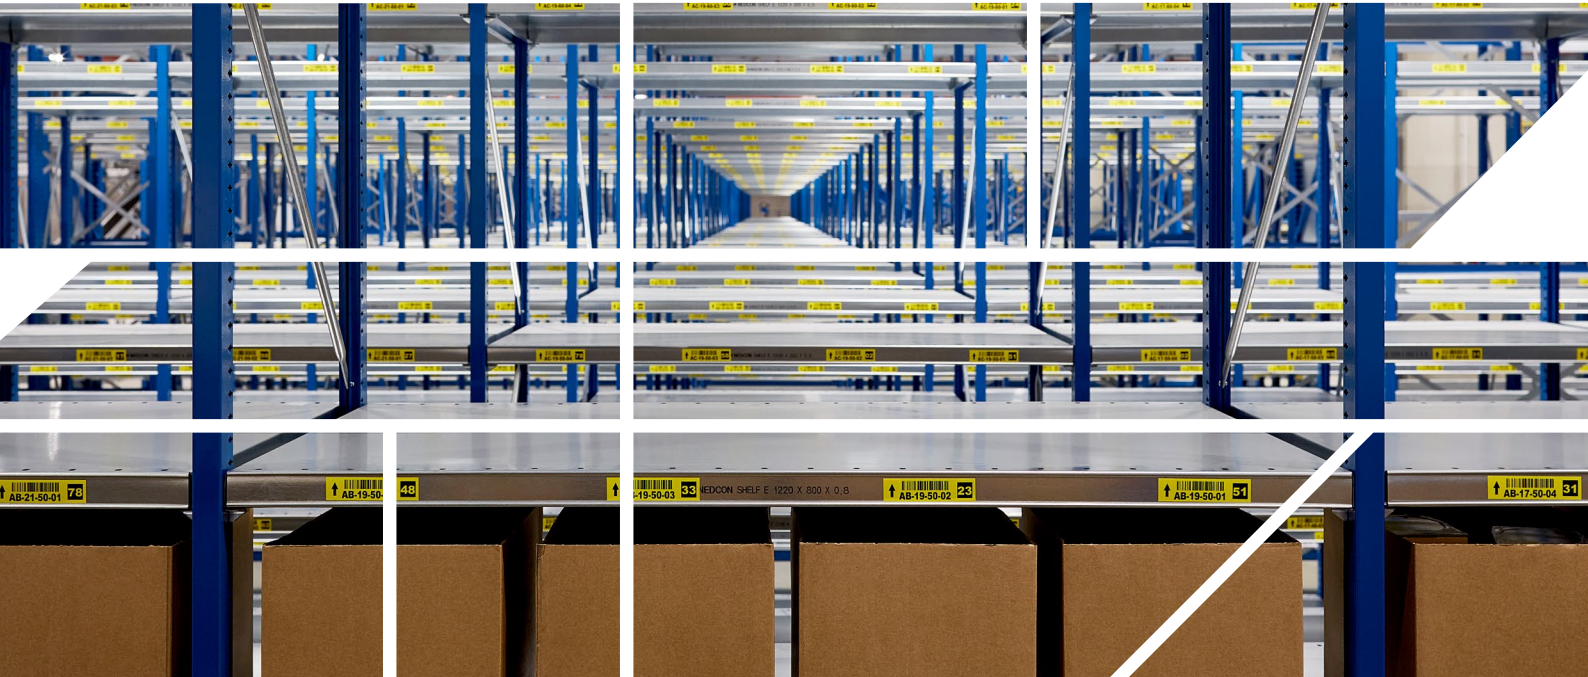

NEDCON Fachbodenregal

Für die Lagerung verschiedenster Kleingüter bieten sich Fachbodenregale besonders an.

Sie eignen sich ideal zur Kommissionierung und als Ersatzteillager. Mit den robusten Fachbodenregalen von NEDCON sind Sie in jede Richtung flexibel. Auch in die Höhe.

**If it can be done,
consider it done**

Vorteile des NEDCON Fachbodenregals

- Günstiges, modulares, manuelles Lagersystem für Kleingüter
- Schnell und einfach erweiter- und verstellbar
- Standardmäßig erhältlich in den Rasterweiten 1000 mm, 1250 mm und 1500 mm sowie in verschiedenen Tiefen von 300 mm bis 800 mm.
- Ständerrahmen bis 14 Meter sind hervorragend zu kombinieren mit Zwischenbühnen, Paletten- und Durchlaufregalen
- Breites Zubehörsortiment für verschiedene Lagermöglichkeiten
- Unbedenklich für Mitarbeiter und Produkte
- Entspricht den FEM 10.2.06 und den nationalen gesetzlichen Bestimmungen
- Erhältlich in jeder RAL-Farbe

If it can be done,
consider it done

Flachbodenregale von NEDCON werden häufig in Lagern von unter anderem E-Commerce, Großhandel und Ersatzteillagern eingesetzt. Sie überzeugen im Vergleich zu Konkurrenzprodukten durch ihre hohe Tragfähigkeit, die unter anderem der intelligenten Konstruktion der Fachböden aus Stahlblech zu verdanken ist. Ein Regal im Standardformat von 1250 mm Breite trägt mühelos 175 kg. Mit den Flachbodenregalen von NEDCON können Sie außerdem ziemlich hoch bauen: Die Ständer sind so stark ausgelegt, dass mehrere Zwischenböden integriert werden können.